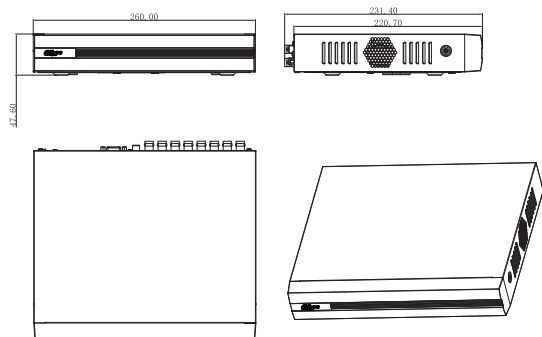

Информация для заказа

Тип	Номер изделия	Описание
16-канальный цифровой видеорегистратор	DH-XVR1B16	16-канальный пентабридный цифровой видеорегистратор 1080N/720P Compact 1U

Размеры (мм)