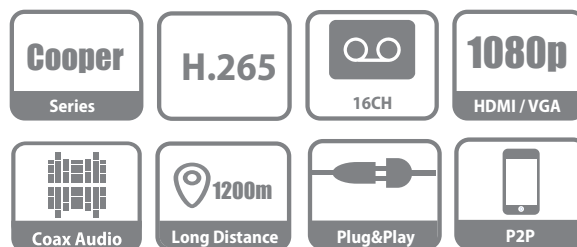

# DH-XVR1B16

16-канальный пентабридный цифровой видеореги­стратор 1080N/720P Compact 1U

- Сжатие видео H.265+/H.265
- Поддержка видеовходов HDCVI/AHD/TVI/CVBS/IP
- До 18 каналов для IP-видеокамеры, каждый канал до 6 Мп; максимальная пропускная способность 72 Мбит/с
- Передача данных по коаксиальному кабелю на большие расстояния
- Поддержка 1 SATA HDD, до 6ТБ